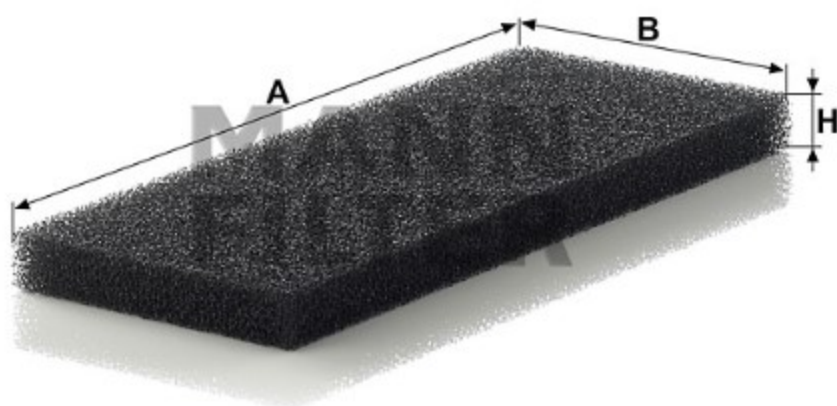

Search catalog...

CU 3001

Back

MANN-FILTER

Application

Cross reference

### Dimensions (mm)

|          |     |
|----------|-----|
| <b>A</b> | 293 |
| <b>B</b> | 118 |
| <b>H</b> | 20  |

REACH information