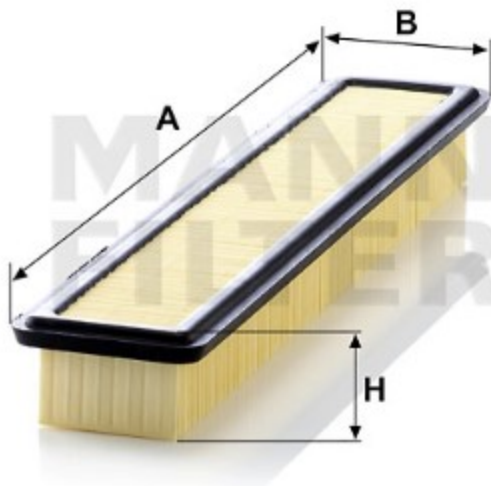

Search catalog...

CU 28 005

Back

MANN-FILTER

Application

Cross reference

### Dimensions (mm)

<b>A</b>	498
<b>B</b>	98
<b>H</b>	54

REACH information