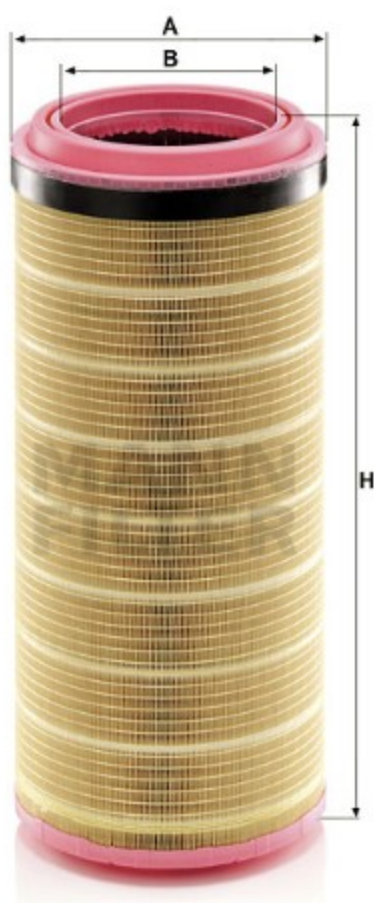

Search catalog...

C 28 1460

 MANN-FILTER

 Application

 Cross reference

## Product description

<b>Filter type</b>	Air Filter
<b>GTIN code</b>	4011558004224
<b>Delivery status</b>	Available
<b>Product Details</b>	ENTARON XD ENTARON XD: 28-32.
<b>Secondary Elements</b>	CF 1760

## Dimensions (mm)

<b>A</b>	281
<b>B</b>	189
<b>H</b>	628

360°

 REACH information